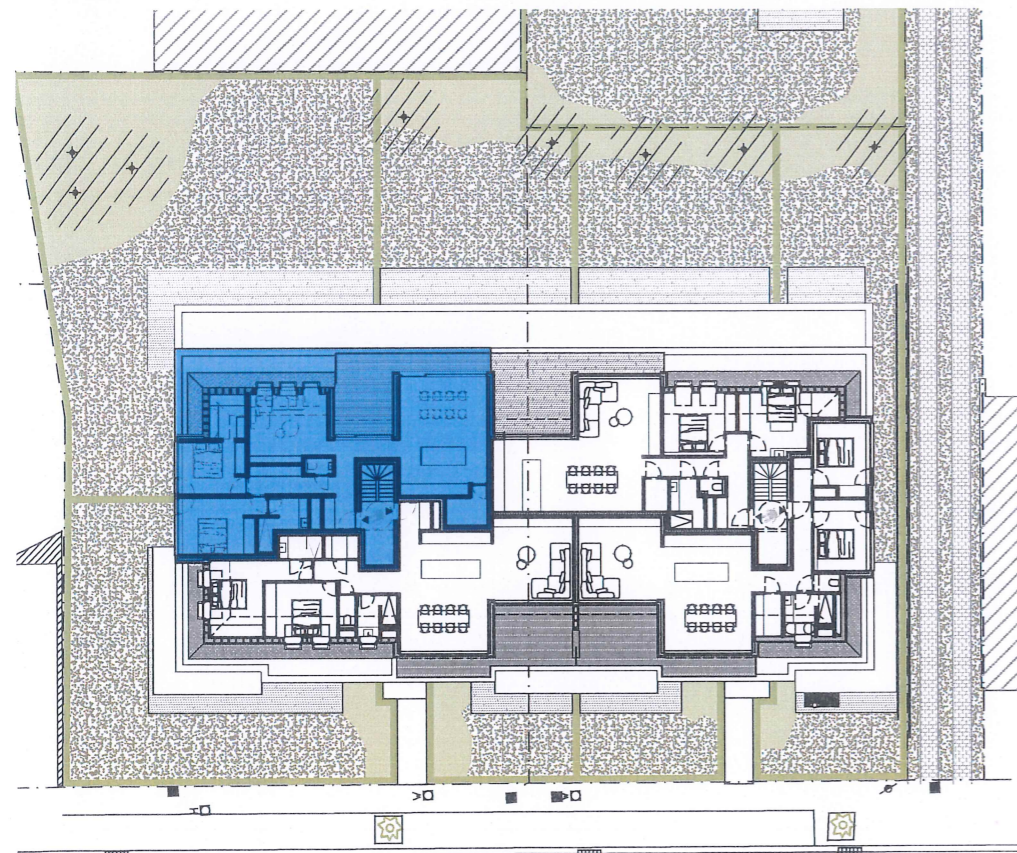

RES AQUILO

Verdieping 2: 154 0202

Oppervlakte: 132,90 m² Slaapkamers: 2
Terras: 19,71 m²

Inplantingsplan

0 1 2 5 meter